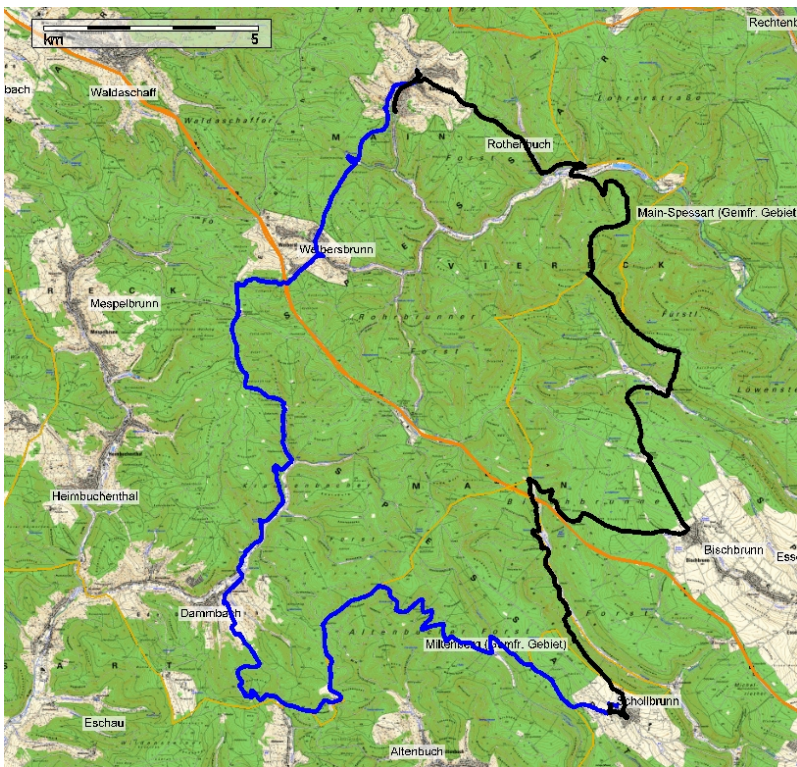

## Spessartmäuse 2009 / Wanderung Nr. 23:

Datum: 04.07. – 05.07.2009  
Start: 08:00 Uhr Schollbrunn  
Streckentyp: Rundwanderung / 2 Tagesetappen  
Wanderstrecke: Hasenstabweg / Schollbrunn – Rothenbuch - Schollbrunn  
Wanderdaten: 76,0 km / 1.534 Hm  
Unterkunft: Rothenbacher Stuben in Rothenbuch  
Index: 20090705

### Streckenverlauf:

Kartenmaterial © BKG, TK 1:25.000 [www.bkg.bund.de](http://www.bkg.bund.de) · Software © MagicMaps GmbH [www.magicmaps.de](http://www.magicmaps.de)