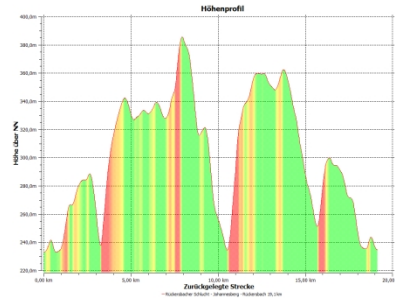

Höhenprofil:

Kartenmaterial © BKG, TK 1:25.000 www.bkg.bund.de · Software © MagicMaps GmbH www.magicmaps.de