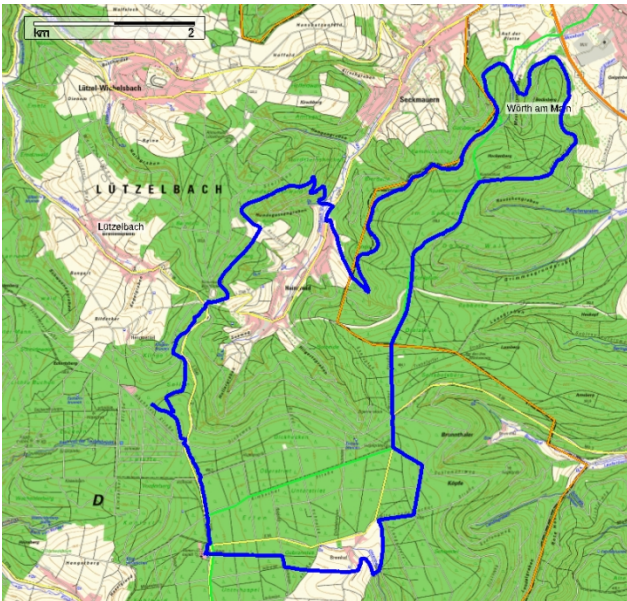

Spessartmäuse 2011 / Wanderung Nr. 2:

Datum: Sonntag, 23.01.2011
Start: 09:00 Uhr Wörth
Streckentyp: Rundwanderung
Wanderstrecke: Wörth - Brenhof
Wanderdaten: 26,2 km / 486 Hm
Einkehr: Waldhaus Diana in Wörth
Index: 20110123

Streckenverlauf:

Höhenprofil:

Kartenmaterial © BKG, TK 1:25.000 www.bkg.bund.de · Software © MagicMaps GmbH www.magicmaps.de