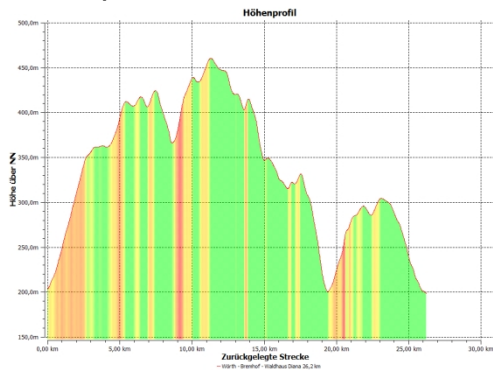

Spessartmäuse 2011 / Wanderung Nr. 2:

Datum: Sonntag, 23.01.2011
Start: 09:00 Uhr Wörth
Streckentyp: Rundwanderung
Wanderstrecke: Wörth - Brenhof
Wanderdaten: 26,2 km / 486 Hm
Einkehr: Waldhaus Diana in Wörth
Index: 20110123

Streckenverlauf:

Höhenprofil:

Kartenmaterial © BKG, TK 1:25.000 www.bkg.bund.de · Software © MagicMaps GmbH www.magicmaps.de