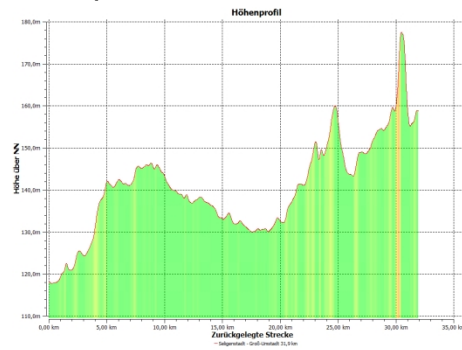

Spessartmäuse 2011 / Wanderung Nr. 4:

Datum: Sonntag, 20.02.2011
Start: 08:00 Uhr Seligenstadt Bahnhof
Streckentyp: Streckenwanderung
Wanderstrecke: Seligenstadt – Groß-Umstadt
Wanderdaten: 31,9 km / 117 Hm
Einkehr: Umstädter Brauhaus
Index: 20110220

Streckenverlauf:

Höhenprofil:

Kartenmaterial © BKG, TK 1:25.000 www.bkg.bund.de · Software © MagicMaps GmbH www.magicmaps.de