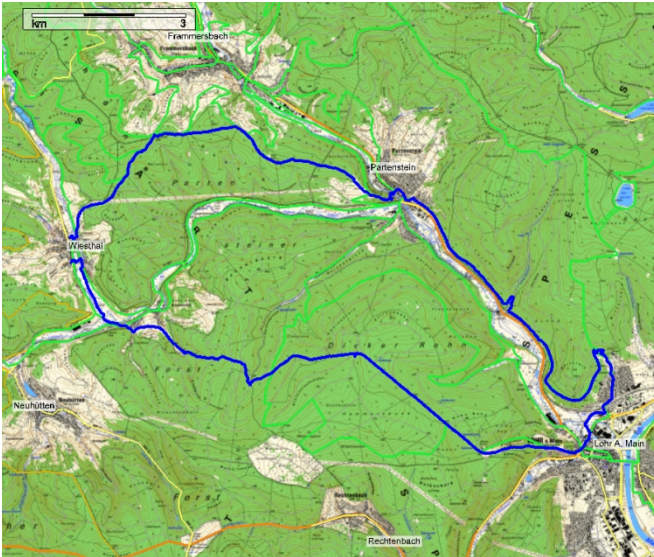

Spessartmäuse 2011 / Wanderung Nr. 8:

Datum: Samstag, 16.04.2011
Start: 08:00 Uhr Wiesthal Sportplatz
Streckentyp: Rundwanderung
Wanderstrecke: Wiesthal – Partenstein - Lohr
Wanderdaten: 32,1 km / 709 Hm
Einkehr: Pizzeria Happiness in Wiesthal
Index: 20110416

Streckenverlauf:

Höhenprofil:

Kartenmaterial © BKG, TK 1:25.000 www.bkg.bund.de · Software © MagicMaps GmbH www.magicmaps.de