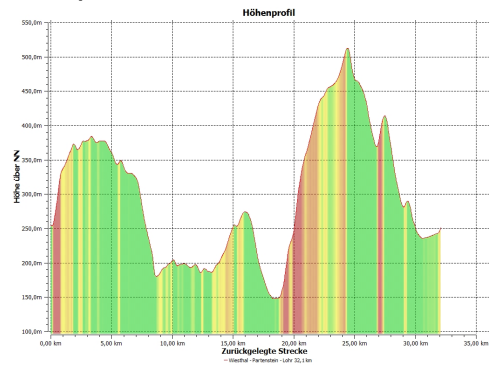

Spessartmäuse 2011 / Wanderung Nr. 8:

Datum: Samstag, 16.04.2011
Start: 08:00 Uhr Wiesthal Sportplatz
Streckentyp: Rundwanderung
Wanderstrecke: Wiesthal – Partenstein - Lohr
Wanderdaten: 32,1 km / 709 Hm
Einkehr: Pizzeria Happiness in Wiesthal
Index: 20110416

Streckenverlauf:

Höhenprofil:

Kartenmaterial © BKG, TK 1:25.000 www.bkg.bund.de · Software © MagicMaps GmbH www.magicmaps.de