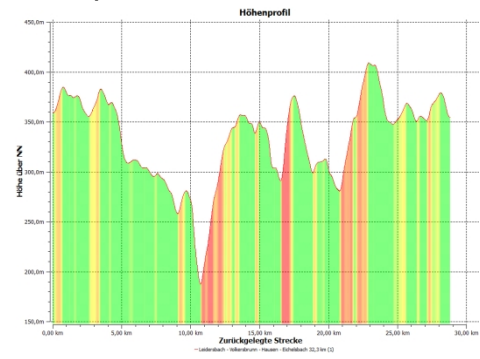

Höhenprofil:

Kartenmaterial © BKG, TK 1:25.000 www.bkg.bund.de · Software © MagicMaps GmbH www.magicmaps.de