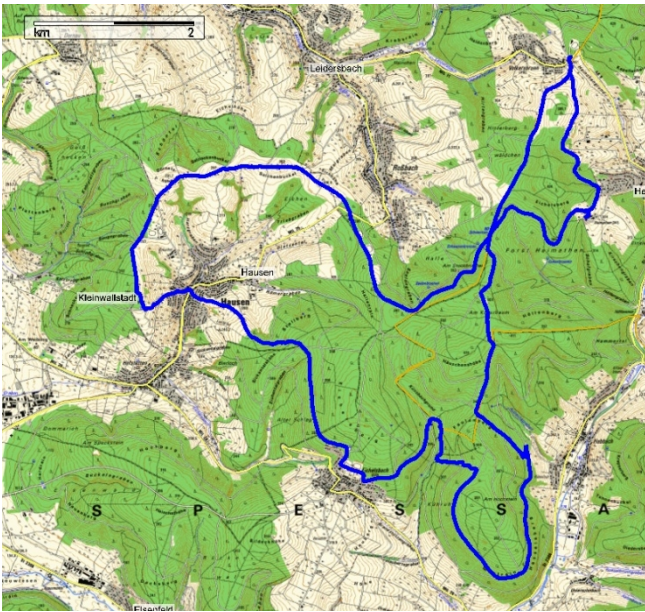

Spessartmäuse 2011 / Wanderung Nr. 11:

Datum: Sonntag, 08.05.2011
Start: 08:00 Uhr Volkersbrunn
Streckentyp: Rundwanderung
Wanderstrecke: Volkersbrunn – Hausen – Eichelsbach - Heimathen
Wanderdaten: 28,8 km / 550 Hm
Einkehr: Landhotel Heimathenhof
Index: 20110508

Streckenverlauf:

Höhenprofil:

Kartenmaterial © BKG, TK 1:25.000 www.bkg.bund.de · Software © MagicMaps GmbH www.magicmaps.de