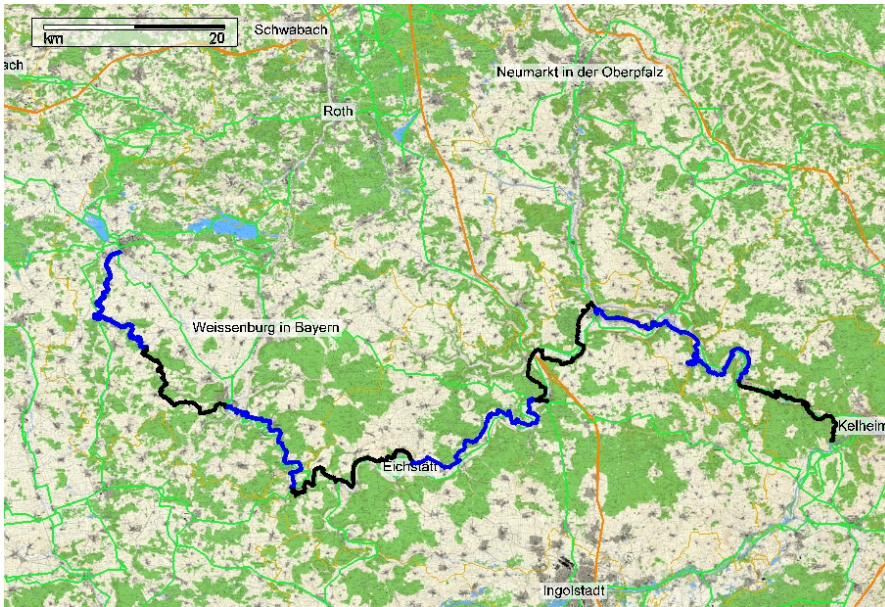

Spessartmäuse 2011 / Wanderung Nr. 15:

Datum: 14.06. – 23.06.2011
Start: 09:00 Uhr Gunzenhausen
Streckentyp: Streckenwanderung / 8 Tagesetappen
Wanderstrecke: Altmühltal Panoramawanderweg / Gunzenhausen - Kehlheim
Wanderdaten: 206,2 km / 4.191 Hm
Veranstalter: Kleins Wanderreisen GmbH
Index: 20110623

Streckenverlauf:

Kartenmaterial © BKG, TK 1:25.000 www.bkg.bund.de · Software © MagicMaps GmbH www.magicmaps.de