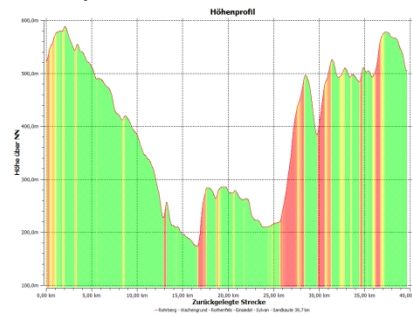

Höhenprofil:

Kartenmaterial © BKG, TK 1:25.000 www.bkg.bund.de · Software © MagicMaps GmbH www.magicmaps.de