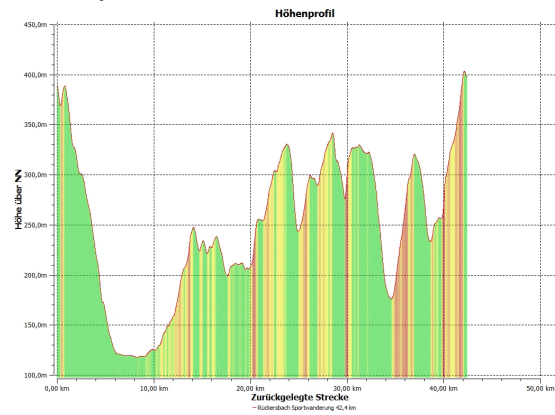

Spessartmäuse 2011 / Wanderung Nr. 23:

Datum: 24.09.2011
Start: 08:00 Uhr Festplatz Rückersbach
Streckentyp: Rundwanderung
Wanderstrecke: Rückersbach - Hauenstein
Wanderdaten: 42,4 km / 808 Hm
Veranstalter: Spessartbund
Index: 20110924

Streckenverlauf:

Höhenprofil:

Kartenmaterial © BKG, TK 1:25.000 www.bkg.bund.de · Software © MagicMaps GmbH www.magicmaps.de