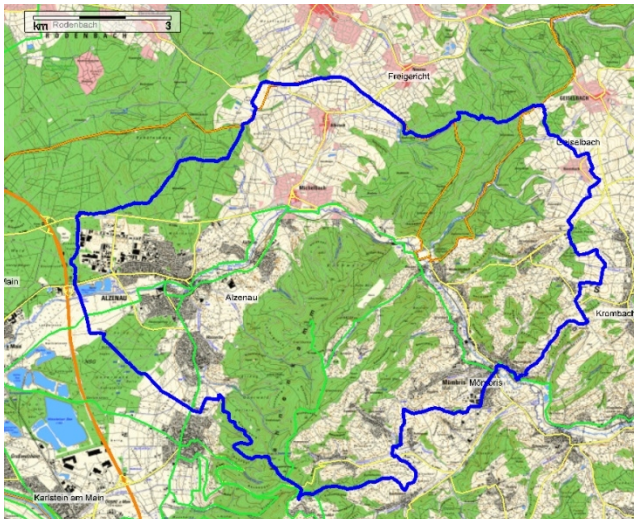

Spessartmäuse 2011 / Wanderung Nr. 23:

Datum: 24.09.2011
Start: 08:00 Uhr Festplatz Rückersbach
Streckentyp: Rundwanderung
Wanderstrecke: Rückersbach - Hauenstein
Wanderdaten: 42,4 km / 808 Hm
Veranstalter: Spessartbund
Index: 20110924

Streckenverlauf:

Höhenprofil:

Kartenmaterial © BKG, TK 1:25.000 www.bkg.bund.de · Software © MagicMaps GmbH www.magicmaps.de