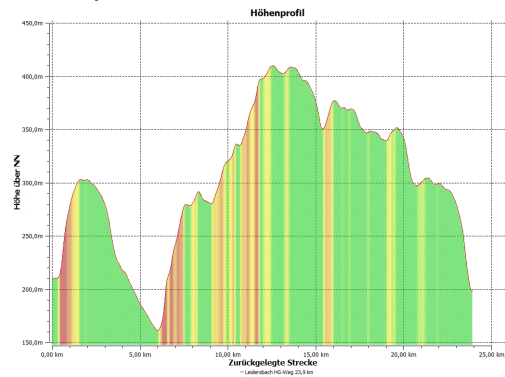

Höhenprofil:

Kartenmaterial © BKG, TK 1:25.000 www.bkg.bund.de · Software © MagicMaps GmbH www.magicmaps.de