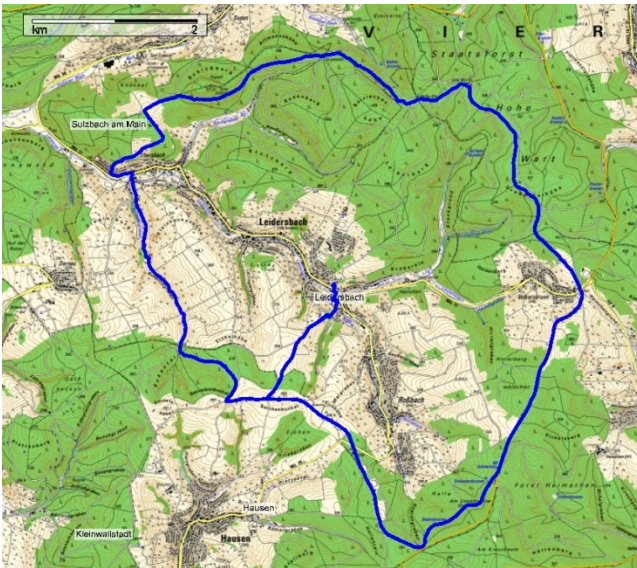

## Spessartmäuse 2011 / Wanderung Nr. 25:

Datum: 16.10.2011  
Start: 09:00 Uhr Leidersbach Feuerwehrhaus  
Streckentyp: Rundwanderung  
Wanderstrecke: Leidersbach – HG-Weg  
Wanderdaten: 23,8 km / 413 Hm  
Veranstalter: Spessartträuberland  
Index: 20111016

### Streckenverlauf: