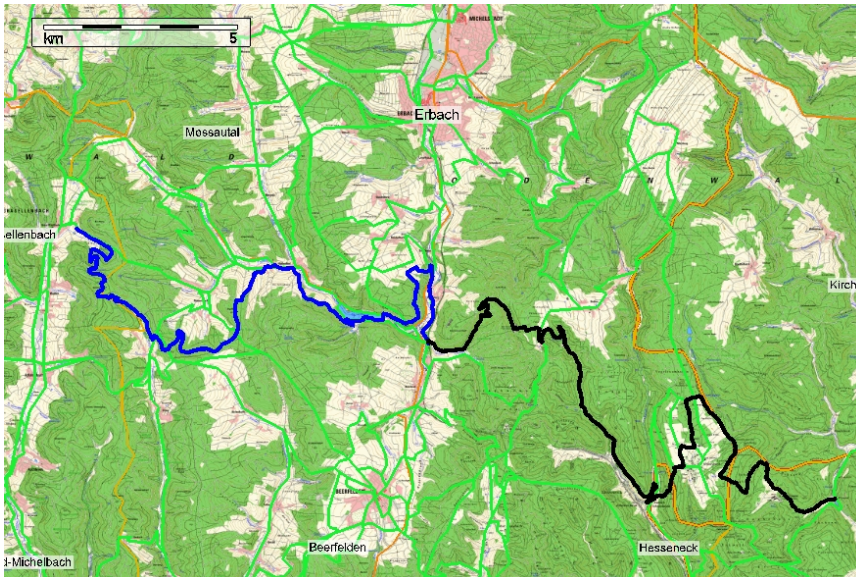

Spessartmäuse 2012 / Wanderung Nr. 3:

Datum: 23.03. – 25.03.2012
Start: 09:00 Uhr Gras-Ellenbach
Streckentyp: Streckenwanderungen
Wanderstrecke: Nibelungensteig / 2 Tagesetappen
Wanderdaten: 48,1 km / 988 Hm
Veranstalter: Spessartbund
Index: 20120410

Streckenverlauf:

Kartenmaterial © BKG, TK 1:25.000 www.bkg.bund.de · Software © MagicMaps GmbH www.magicmaps.de