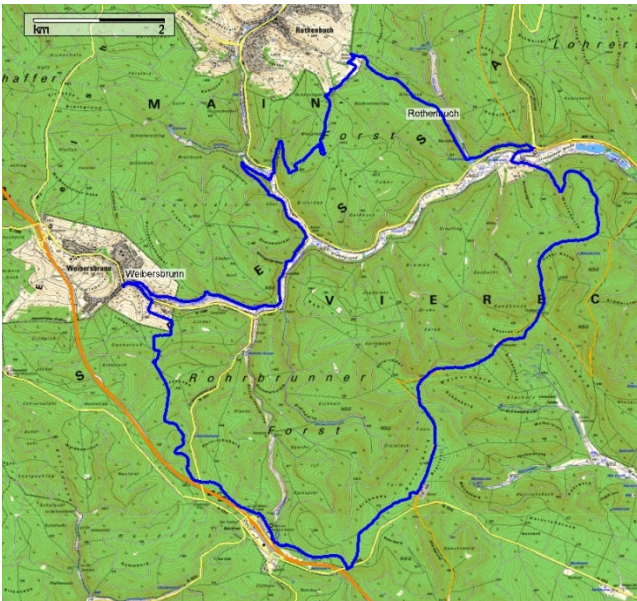

Spessartmäuse 2012 / Wanderung Nr. 7:

Datum: 01.05.2012
Start: 08:00 Uhr Parkplatz Rohrberg II
Streckentyp: Rundwanderung
Wanderstrecke: Rohrberg – Breitsol – Sandkaute – Lichtenau – Rothenbuch – Weibersbrunn - Rohrbrunn
Wanderdaten: 32,6 km / 699 Hm
Einkehr: «Villa Spessartruh» in Weibersbrunn
Index: 20120501

Streckenverlauf:

Höhenprofil:

Kartenmaterial © BKG, TK 1:25.000 www.bkg.bund.de · Software © MagicMaps GmbH www.magicmaps.de