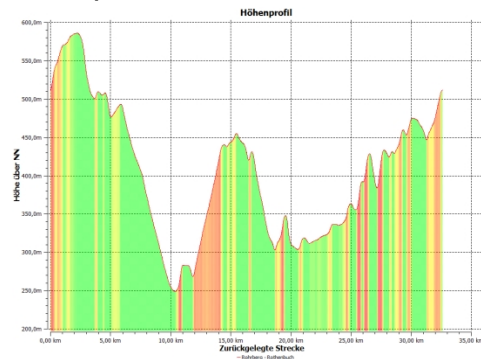

Spessartmäuse 2012 / Wanderung Nr. 7:

Datum: 01.05.2012
Start: 08:00 Uhr Parkplatz Rohrberg II
Streckentyp: Rundwanderung
Wanderstrecke: Rohrberg – Breitsol – Sandkaute – Lichtenau – Rothenbuch – Weibersbrunn - Rohrbrunn
Wanderdaten: 32,6 km / 699 Hm
Einkehr: «Villa Spessartruh» in Weibersbrunn
Index: 20120501

Streckenverlauf:

Höhenprofil:

Kartenmaterial © BKG, TK 1:25.000 www.bkg.bund.de · Software © MagicMaps GmbH www.magicmaps.de