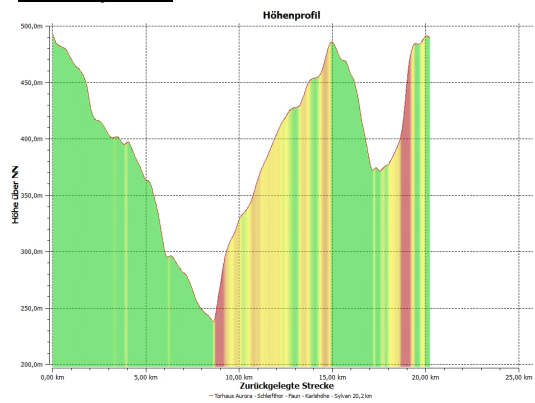

Höhenprofil:

Kartenmaterial © BKG, TK 1:25.000 www.bkg.bund.de · Software © MagicMaps GmbH www.magicmaps.de