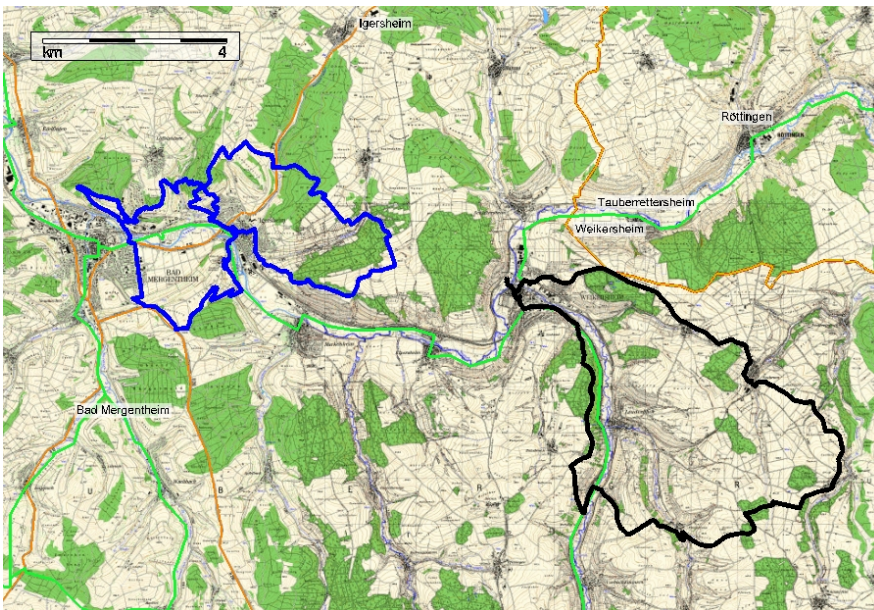

Spessartmäuse 2012 / Wanderung Nr. 19:

Datum: 12.10. – 14.10.2012
Veranstaltung: 6. Taubertäler Wandertage
Start: 09:00 Uhr Parkplatz Weikersheim
Streckentyp: Rundwanderung
Wanderstrecken: Rundwanderung Weikersheim - 26,5 km / 521 Hm
1000 Höhenmeter Tour Igersheim – 31,3 km / 1.023 Hm
Veranstalter: Spessartmäuse / Gemeinde Igersheim
Übernachtung: Hotel Wanfried in Bad Mergentheim
Index: 20121014

Streckenverlauf:

Kartenmaterial © BKG, TK 1:25.000 www.bkg.bund.de · Software © MagicMaps GmbH www.magicmaps.de