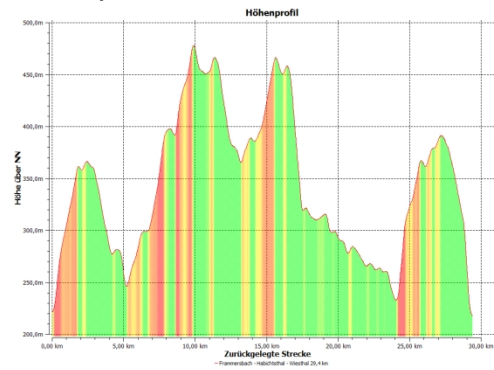

Spessartmäuse 2012 / Wanderung Nr. 22:

Datum: Sonntag, 18.11.2012
Start: 09:00 Uhr Marktplatz Frammersbach
Streckentyp: Rundwanderung
Wanderstrecke: Frammersbach - Wiesthal
Wanderdaten: 29,4 km / 703 Hm
Einkehr: «Wiesthaler Hof» in Wiesthal nach ca. 24,0 km
Index: 20121118

Streckenverlauf:

Höhenprofil:

Kartenmaterial © BKG, TK 1:25.000 www.bkg.bund.de · Software © MagicMaps GmbH www.magicmaps.de