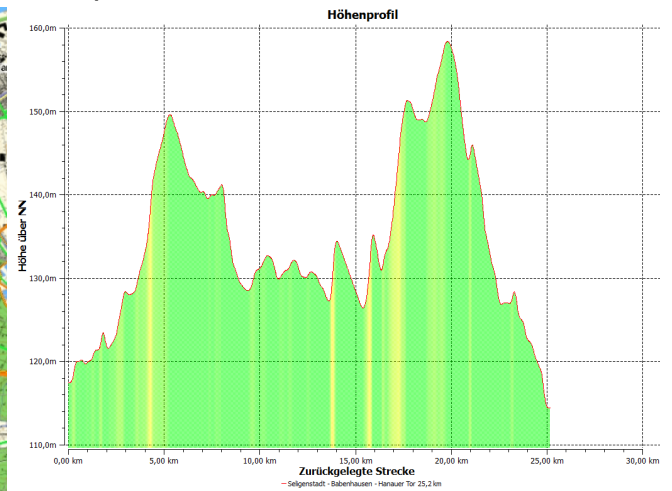

Höhenprofil:

Kartenmaterial © BKG, TK 1:25.000 www.bkg.bund.de · Software © MagicMaps GmbH www.magicmaps.de