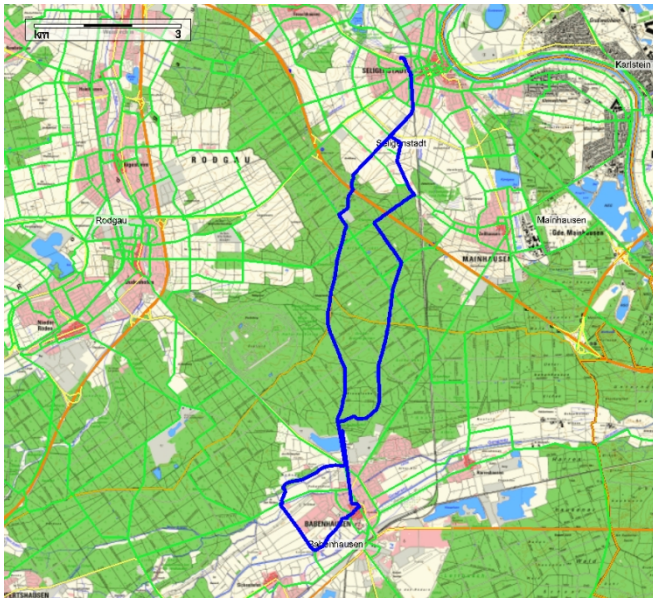

## Spessartmäuse 2013 / Wanderung Nr. 5:

Datum: Sonntag, 24.02.2013  
Start: 09:00 Uhr Bahnhof Seligenstadt  
Streckentyp: Rundwanderung  
Wanderstrecke: Seligenstadt – Babenhausen - Seligenstadt  
Wanderdaten: 25,2 km / 93 Hm  
Einkehr: «Hanauer Tor» in Babenhausen nach ca. 12,0 km  
Index: 20130224

### Streckenverlauf: