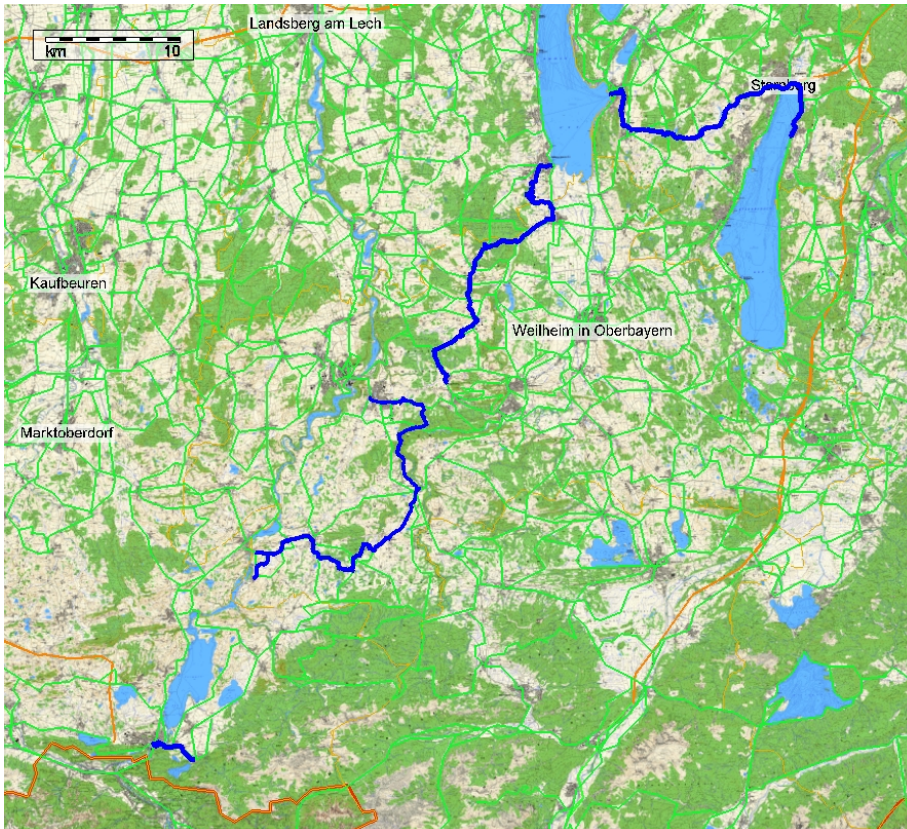

Spessartmäuse 2013 / Wanderung Nr. 17:

Datum: 07.10. – 11.10.2013
Start: 09:00 Uhr Berg am Starnberger See
Streckentyp: Streckenwanderung
Wanderstrecke: König-Ludwig-Weg / Starnberger See - Füssen
Wanderdaten: 103,1 km / 1.320 Hm
Veranstalter: Alpenlandtouristik Landsberg
Index: 20131011

Streckenverlauf:

Kartenmaterial © BKG, TK 1:25.000 www.bkg.bund.de · Software © MagicMaps GmbH www.magicmaps.de