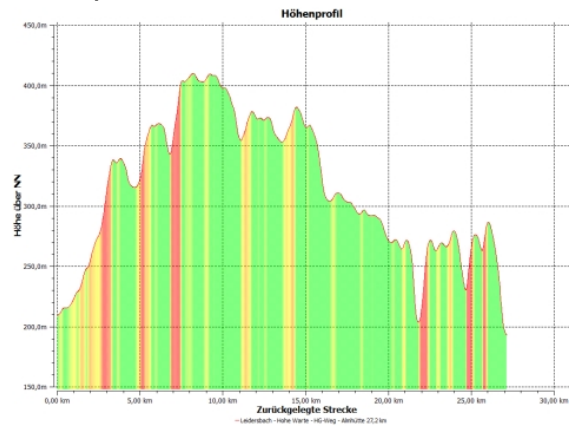

Spessartmäuse 2013 / Wanderung Nr. 22:

Datum: 15.12.2013
Start: 09:00 Uhr Leidersbach Parkplatz Turnhalle
Streckentyp: Rundwanderung
Wanderstrecke: Leidersbach – Hohe Warte – HG-Weg – Almhütte Kleinwallstadt
Wanderdaten: 27,2 km / 497 Hm
Einkehr: «Almhütte Kleinwallstadt» nach ca. 22,5 km
Index: 20131215

Streckenverlauf:

Höhenprofil:

Kartenmaterial © BKG, TK 1:25.000 www.bkg.bund.de · Software © MagicMaps GmbH www.magicmaps.de