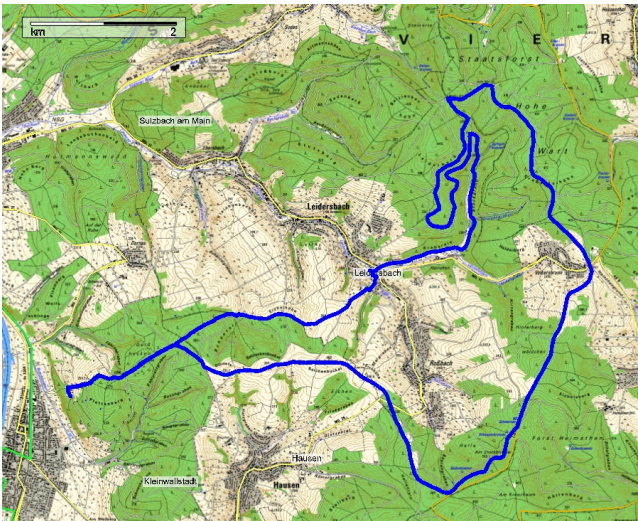

Spessartmäuse 2013 / Wanderung Nr. 22:

Datum: 15.12.2013
Start: 09:00 Uhr Leidersbach Parkplatz Turnhalle
Streckentyp: Rundwanderung
Wanderstrecke: Leidersbach – Hohe Warte – HG-Weg – Almhütte Kleinwallstadt
Wanderdaten: 27,2 km / 497 Hm
Einkehr: «Almhütte Kleinwallstadt» nach ca. 22,5 km
Index: 20131215

Streckenverlauf:

Höhenprofil:

Kartenmaterial © BKG, TK 1:25.000 www.bkg.bund.de · Software © MagicMaps GmbH www.magicmaps.de