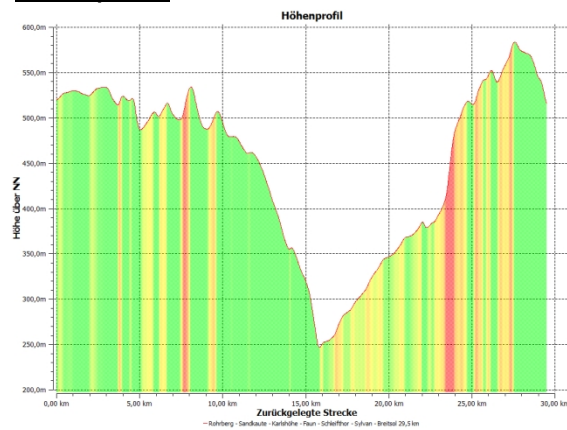

Höhenprofil:

Kartenmaterial © BKG, TK 1:25.000 www.bkg.bund.de · Software © MagicMaps GmbH www.magicmaps.de