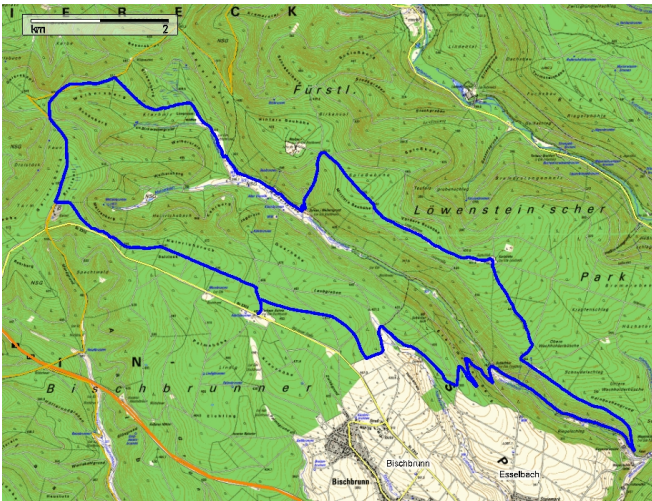

## Spessartmäuse 2013 / Wanderung Nr. 24:

Datum: 29.12.2013  
Start: 09:00 Uhr Wanderparkplatz Torhaus Aurora  
Streckentyp: Rundwanderung  
Wanderstrecke: Torhaus Aurora – Schleifthor – Wachengrund – Karlshöhe – Forsthaus Sylvan - Breitsol  
Wanderdaten: 27,0 km / 527 Hm  
Einkehr: «Forsthaus Sylvan» nach ca. 17,0 km  
Index: 20131229

### Streckenverlauf: