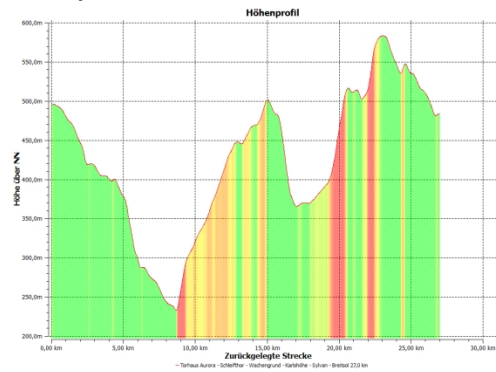

Höhenprofil:

Kartenmaterial © BKG, TK 1:25.000 www.bkg.bund.de · Software © MagicMaps GmbH www.magicmaps.de