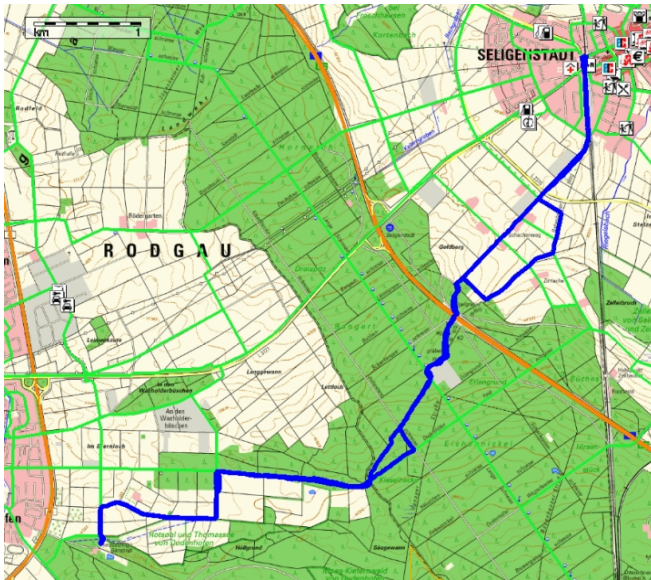

Spessartmäuse 2014 / Wanderung Nr. 1:

Datum: Samstag, 11.01.2014
Start: 10:00 Uhr Bahnhof in Seligenstadt
Streckentyp: Rundwanderung
Wanderstrecke: Seligenstadt – Dudenhofen - Seligenstadt
Wanderdaten: 18,0 km / 49 Hm
Einkehr: Holzversteigerung Dudenhofen
Index: 20140111

Streckenverlauf:

Höhenprofil: