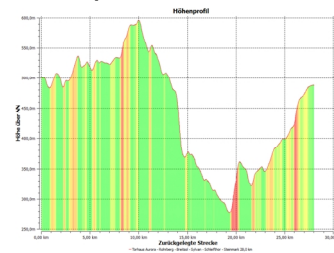

Höhenprofil:

Kartenmaterial © BKG, TK 1:25.000 www.bkg.bund.de · Software © MagicMaps GmbH www.magicmaps.de