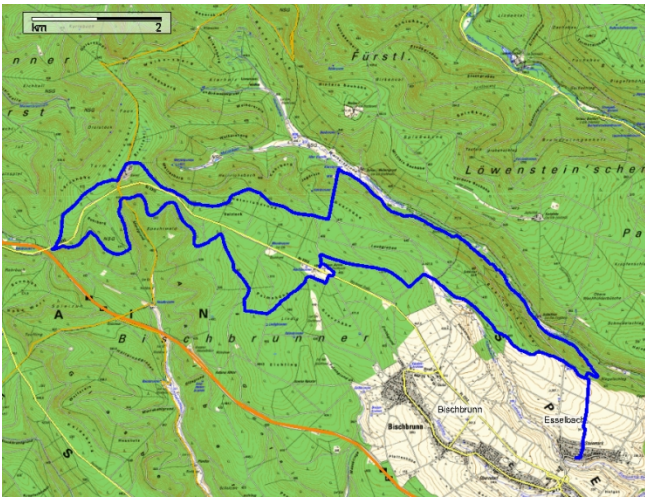

Spessartmäuse 2014 / Wanderung Nr. 10:

Datum: Sonntag, 16.03.2014
Start: 08:00 Uhr Torhaus Aurora
Streckentyp: Rundwanderung
Wanderstrecke: Torhaus Aurora - Rohrberg - Breitsol - Sylvan - Schleifthor - Steinmark
Wanderdaten: 28,0 km / 462 Hm
Einkehr: Landgasthof «Talblick» in Steinmark nach ca. 22,5 km
Index: 20140316

Streckenverlauf:

Höhenprofil:

Kartenmaterial © BKG, TK 1:25.000 www.bkg.bund.de · Software © MagicMaps GmbH www.magicmaps.de