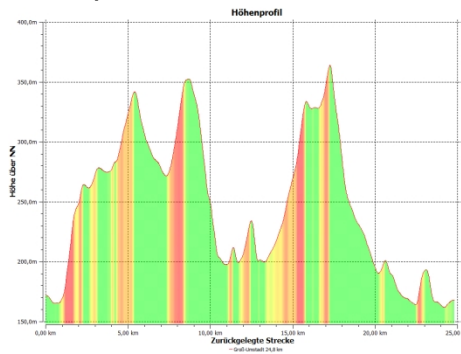

Spessartmäuse 2014 / Wanderung Nr. 11:

Datum: Sonntag, 23.03.2014
Start: 09:00 Uhr Bahnhof Seligenstadt / 09:30 Uhr Bahnhof Groß-Umstadt Mitte
Streckentyp: Rundwanderung
Wanderstrecke: Groß-Umstadt - Rödelshäuschen - Sausteige - Hexenhäuschen - Veste Otzberg
Wanderdaten: 24,8 km / 531 Hm
Einkehr: Burgcafe Veste Otzberg und Restaurant / Weinstube «Brücke-Ohl» in Groß-Umstadt
Index: 20140323

Streckenverlauf:

Höhenprofil:

Kartenmaterial © BKG, TK 1:25.000 www.bkg.bund.de · Software © MagicMaps GmbH www.magicmaps.de