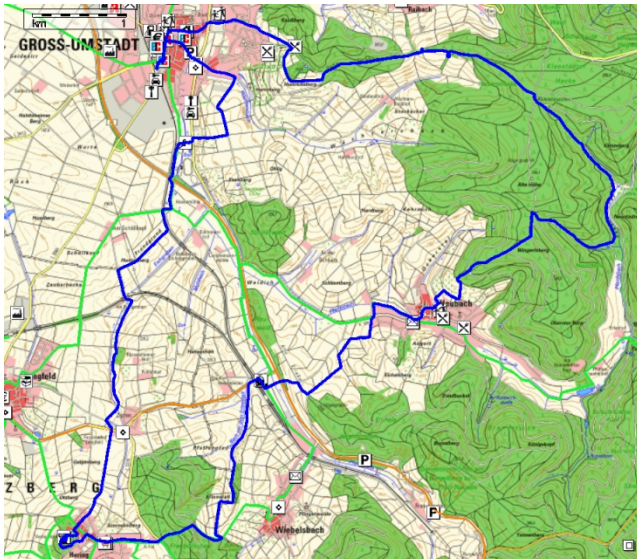

Spessartmäuse 2014 / Wanderung Nr. 11:

Datum: Sonntag, 23.03.2014
Start: 09:00 Uhr Bahnhof Seligenstadt / 09:30 Uhr Bahnhof Groß-Umstadt Mitte
Streckentyp: Rundwanderung
Wanderstrecke: Groß-Umstadt - Rödelshäuschen - Sausteige - Hexenhäuschen - Veste Otzberg
Wanderdaten: 24,8 km / 531 Hm
Einkehr: Burgcafe Veste Otzberg und Restaurant / Weinstube «Brücke-Ohl» in Groß-Umstadt
Index: 20140323

Streckenverlauf:

Höhenprofil:

Kartenmaterial © BKG, TK 1:25.000 www.bkg.bund.de · Software © MagicMaps GmbH www.magicmaps.de