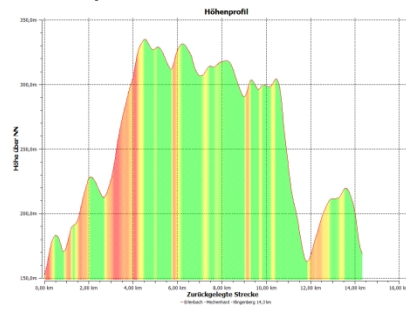

Höhenprofil:

Kartenmaterial © BKG, TK 1:25.000 www.bkg.bund.de · Software © MagicMaps GmbH www.magicmaps.de