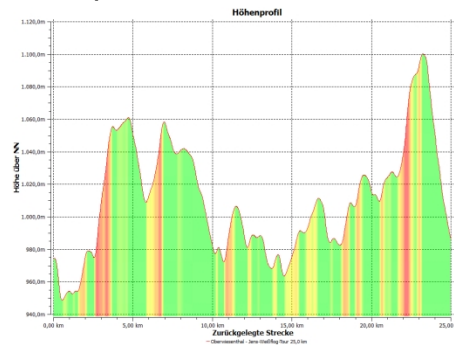

Höhenprofil:

Kartenmaterial © BKG, TK 1:25.000 www.bkg.bund.de · Software © MagicMaps GmbH www.magicmaps.de