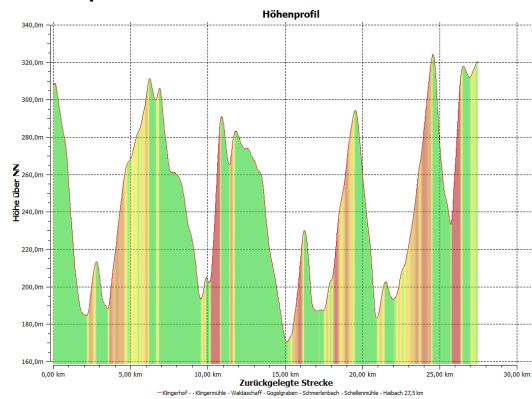

Spessartbund Sportwanderung Nr. 4 - Spessartmäuse 2014 / Wanderung Nr. 26:

Datum: Sonntag, 27.07.2014
Start: 09:00 Uhr Klingerhof
Streckentyp: Rundwanderung
Wanderstrecke: Klingerhof - Klingermühle - Waldaschaff - Schmerlenbach - Schellenmühle - Haibach
Wanderdaten: 27,5 km / 795 Hm
Einkehr: Landgasthof Tenne Hotel Klingerhof
Veranstalter: Spessartbund Ortsgruppe Laufach
Wanderführer Michael Völker und Andreas Franz
Index: 20140727

Streckenverlauf:

Höhenprofil:

Kartenmaterial © BKG, TK 1:25.000 www.bkg.bund.de · Software © MagicMaps GmbH www.magicmaps.de