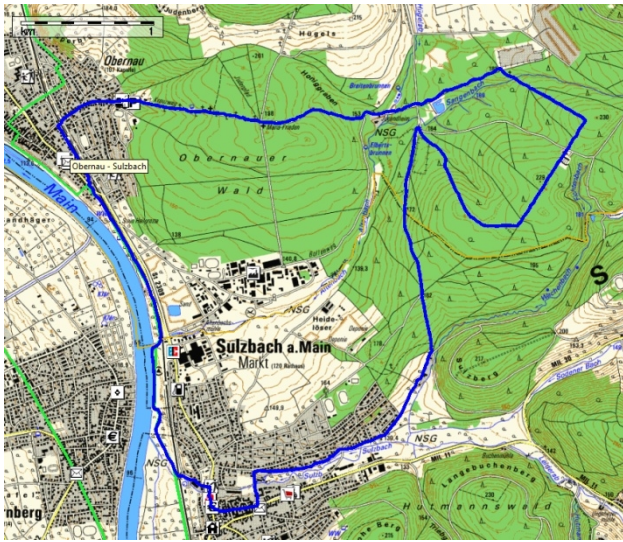

Spessartmäuse 2014 / Wanderung Nr. 27:

Datum: Sonntag, 17.08.2014
Start: 10:00 Uhr Bahnhof Obernau
Streckentyp: Rundwanderung
Wanderstrecke: Obernau - Sulzbach
Wanderdaten: 14,1 km / 198 Hm
Einkehr: Gasthaus "Zum Engel" in Sulzbach
Index: 20140817

Streckenverlauf:

Höhenprofil:

Kartenmaterial © BKG, TK 1:25.000 www.bkg.bund.de · Software © MagicMaps GmbH www.magicmaps.de