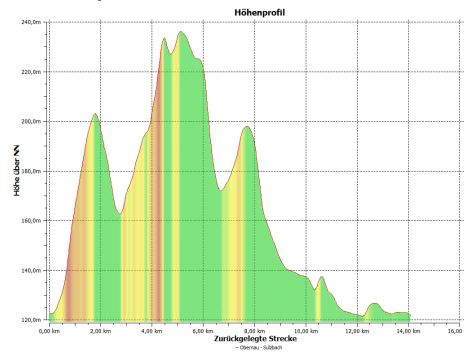

Spessartmäuse 2014 / Wanderung Nr. 27:

Datum: Sonntag, 17.08.2014
Start: 10:00 Uhr Bahnhof Obernau
Streckentyp: Rundwanderung
Wanderstrecke: Obernau - Sulzbach
Wanderdaten: 14,1 km / 198 Hm
Einkehr: Gasthaus "Zum Engel" in Sulzbach
Index: 20140817

Streckenverlauf:

Höhenprofil:

Kartenmaterial © BKG, TK 1:25.000 www.bkg.bund.de · Software © MagicMaps GmbH www.magicmaps.de