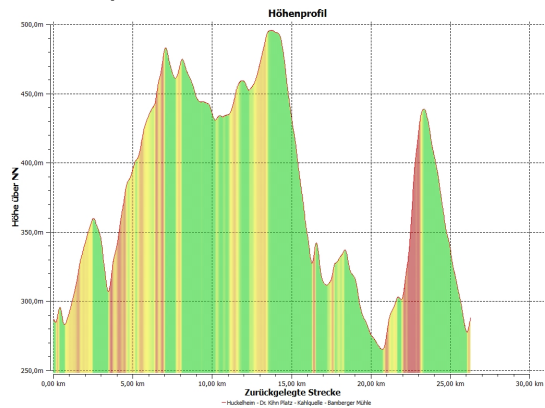

Höhenprofil:

Kartenmaterial © BKG, TK 1:25.000 www.bkg.bund.de · Software © MagicMaps GmbH www.magicmaps.de