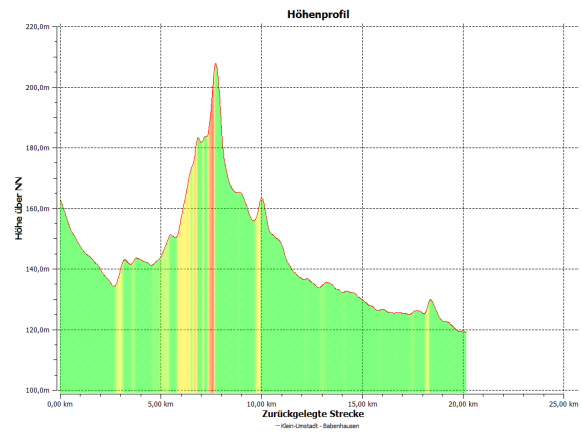

Spessartmäuse 2014 / Wanderung Nr. 39:

Datum: Sonntag, 28.12.2014
Start: 09:18 Uhr Bahnhof Seligenstadt / 09:50 Uhr Bahnhof Klein-Umstadt
Streckentyp: Streckenwanderung
Wanderstrecke: Klein-Umstadt - Babenhausen
Wanderdaten: 20,2 km / 97 Hm
Einkehr: Hotel Restaurant "Keglerklause" in Babenhausen am Ende der Wanderung
Index: 20141228

Streckenverlauf:

Höhenprofil:

Kartenmaterial © BKG, TK 1:25.000 www.bkg.bund.de · Software © MagicMaps GmbH www.magicmaps.de