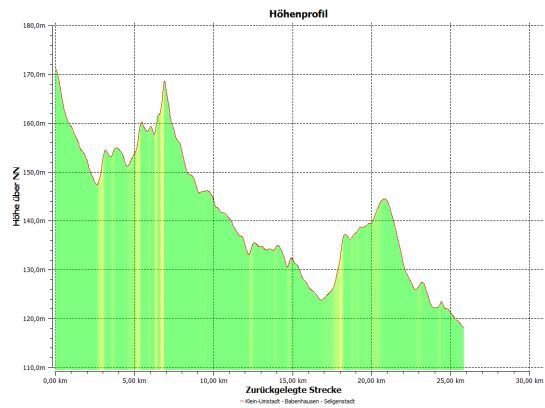

Spessartmäuse 2015 / Wanderung Nr. 6:

Datum: Sonntag, 15.03.2015
Start: 09:00 Uhr Bahnhof Seligenstadt / 09:50 Uhr Bahnhof Klein-Umstadt
Streckentyp: Streckenwanderung
Wanderstrecke: Klein-Umstadt – Babenhausen - Seligenstadt
Wanderdaten: 25,8 km / 148 Hm
Einkehr: Gaststätte «Reiterschänke» in Babenhausen nach ca. 15,0 km
Index: 20150315

Streckenverlauf:

Höhenprofil:

Kartenmaterial © BKG, TK 1:25.000 www.bkg.bund.de · Software © MagicMaps GmbH www.magicmaps.de