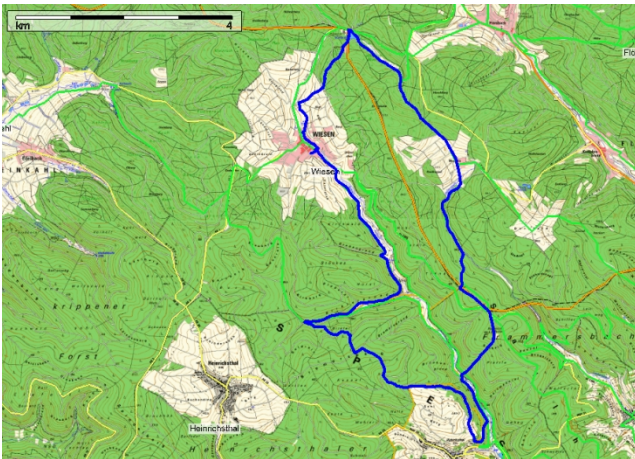

Spessartmäuse 2015 / Wanderung Nr. 25:

Datum: Samstag, 15.08.2015
Start: 08:00 Uhr Parkplatz gegenüber dem Rathaus Dr.-Frank-Straße 2 in 63831 Wiesen
Streckentyp: Rundwanderung
Wanderstrecke: Wiesen - Birklergrund - Aubachtal - Judenbörnchen - Wiesbütsee
Wanderdaten: 22,9 km / 420 Hm
Einkehr: Gaststätte «Wiesbütsee»
Index: 20150815

Streckenverlauf:

Höhenprofil:

Kartenmaterial © BKG, TK 1:25.000 www.bkg.bund.de · Software © MagicMaps GmbH www.magicmaps.de