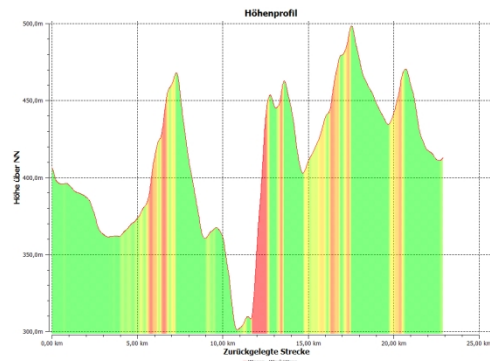

Spessartmäuse 2015 / Wanderung Nr. 25:

Datum: Samstag, 15.08.2015
Start: 08:00 Uhr Parkplatz gegenüber dem Rathaus Dr.-Frank-Straße 2 in 63831 Wiesen
Streckentyp: Rundwanderung
Wanderstrecke: Wiesen - Birklergrund - Aubachtal - Judenbörnchen - Wiesbütsee
Wanderdaten: 22,9 km / 420 Hm
Einkehr: Gaststätte «Wiesbütsee»
Index: 20150815

Streckenverlauf:

Höhenprofil:

Kartenmaterial © BKG, TK 1:25.000 www.bkg.bund.de · Software © MagicMaps GmbH www.magicmaps.de