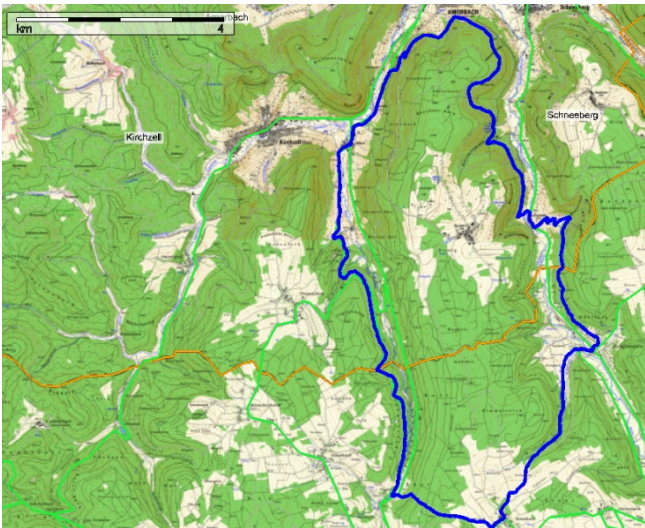

Spessartmäuse 2015 / Wanderung Nr. 30:

Datum: Sonntag, 13.09.2015
Start: 08:00 Uhr Wanderparkplatz Beucher Berg Panoramastraße in 63916 Amorbach
Streckentyp: Rundwanderung
Wanderstrecke: Amorbach - Zitterfelden - Hettigenbeuern - Steinbach - Ünglert - Buch
Wanderdaten: 29,4 km / 673 Hm
Einkehr: Gasthof «Zur Wildenburg» in Kirchzell/Buch nach ca. 24,5 km
Index: 20150913

Streckenverlauf:

Kartenmaterial © BKG, TK 1:25.000 www.bkg.bund.de · Software © MagicMaps GmbH www.magicmaps.de

Höhenprofil: