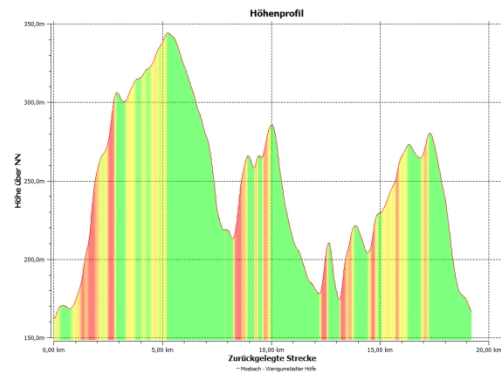

Spessartmäuse 2015 / Wanderung Nr. 31:

Datum: Sonntag, 20.09.2015
Start: 09:00 Uhr Parkplatz Norma am Ortseingang in 64850 Schaafheim-Mosbach
Streckentyp: Rundwanderung
Wanderstrecke: Mosbach – Wenigumstädter Höfe
Wanderdaten: 19,2 km / 436 Hm
Einkehr: «Wenigumstädter Höfe» nach ca. 15,0 km
Index: 20150920

Streckenverlauf:

Höhenprofil:

Kartenmaterial © BKG, TK 1:25.000 www.bkg.bund.de · Software © MagicMaps GmbH www.magicmaps.de