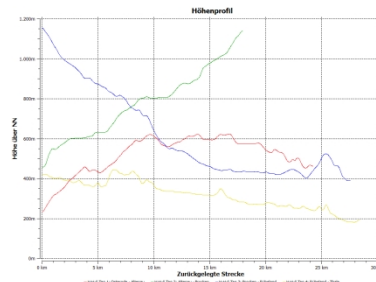

Höhenprofil:

Kartenmaterial © BKG, TK 1:25.000 www.bkg.bund.de · Software © MagicMaps GmbH www.magicmaps.de