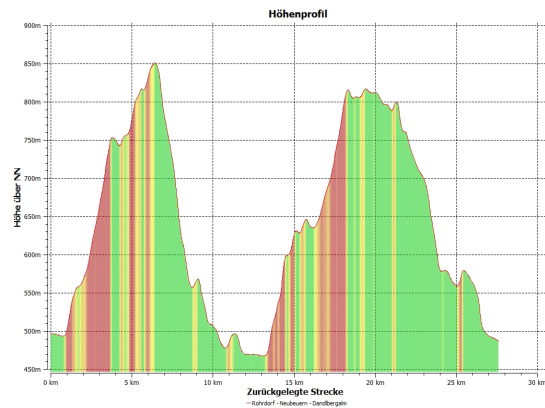

Spessartmäuse 2015 / Wanderung Nr. 37B:

Datum: Samstag, 07.11.2015
Start: 09:00 Uhr Parkplatz «Hotel zur Post» in 83101 Rohrdorf
Streckentyp: Rundwanderung
Wanderstrecke: Rohrdorf - Neubeuern - Dandlbergalm
Wanderdaten: 27,6 km / 808 Hm
Einkehr: «Dandlbergalm» nach ca. 16,0 km
Index: 20151107

Streckenverlauf:

Höhenprofil:

Kartenmaterial © BKG, TK 1:25.000 www.bkg.bund.de · Software © MagicMaps GmbH www.magicmaps.de