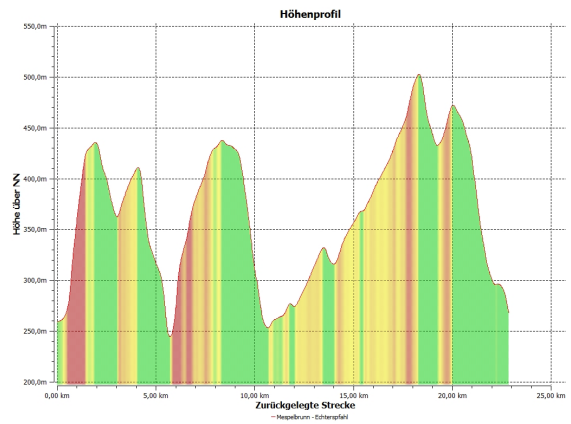

Spessartmäuse 2015 / Wanderung Nr. 39:

Datum: Dienstag, 08.12.2015
Start: 09:00 Uhr Parkplatz Wanderheim Mespelbrunn
Streckentyp: Rundwanderung
Wanderstrecke: Mespelbrunn - Echterspfahl
Wanderdaten: 22,9 km / 726 Hm
Einkehr: Forsthaus «Echterspfahl» nach ca. 18,5 km
Index: 20151208

Streckenverlauf:

Höhenprofil:

Kartenmaterial © BKG, TK 1:25.000 www.bkg.bund.de · Software © MagicMaps GmbH www.magicmaps.de