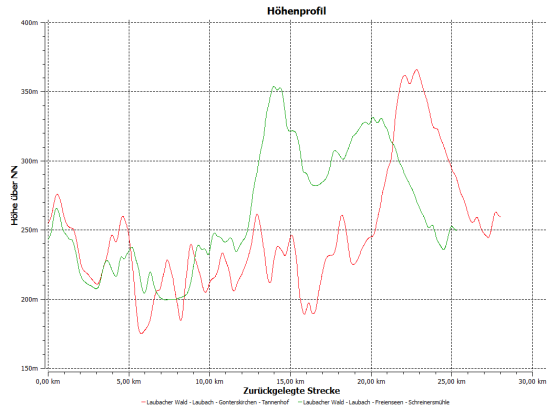

Höhenprofil:

Kartenmaterial © BKG, TK 1:25.000 www.bkg.bund.de · Software © MagicMaps GmbH www.magicmaps.de