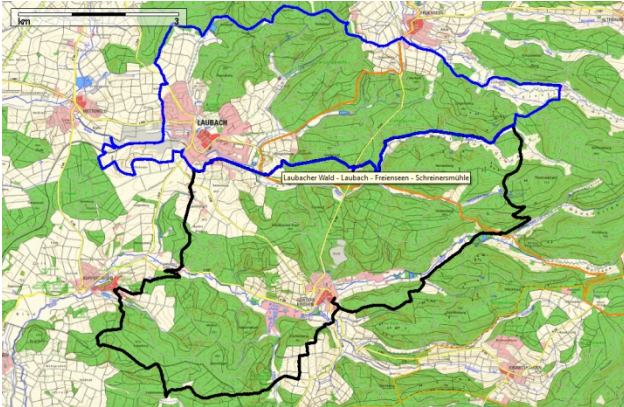

Spessartmäuse 2016 / Wanderung Nr. 3:

Datum: Fasching 2016 / 05.02.2016 – 08.02.2016
Unterkunft: Gasthaus Laubacher Wald in 35321 Laubach
Streckentypen: Rundwanderungen
Wanderstrecken: Laubacher Wald - Vogelsberg [2 Wandertage]
Wanderdaten: 53,3 km / 896 Hm
Index: 20160208

Streckenverlauf:

Höhenprofil:

Kartenmaterial © BKG, TK 1:25.000 www.bkg.bund.de · Software © MagicMaps GmbH www.magicmaps.de