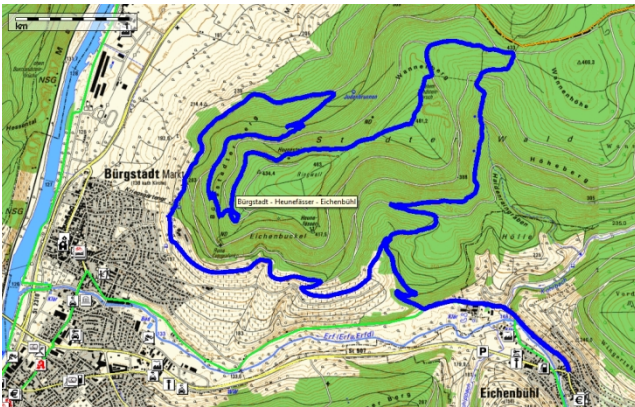

Spessartmäuse 2016 / Wanderung Nr. 4:

Datum: Sonntag, 28.02.2016
Start: 09:00 Uhr Wanderparkplatz Stutz in Bürgstadt
Streckentyp: Rundwanderung
Wanderstrecke: Bürgstadt – Heunefässer – Heunestein – Heunesäulen - Eichenbühl
Wanderdaten: 20,5 km / 420 Hm
Einkehr: Gasthaus «Zum Ritter» in Eichenbühl
Index: 20160228

Streckenverlauf:

Höhenprofil:

Kartenmaterial © BKG, TK 1:25.000 www.bkg.bund.de · Software © MagicMaps GmbH www.magicmaps.de