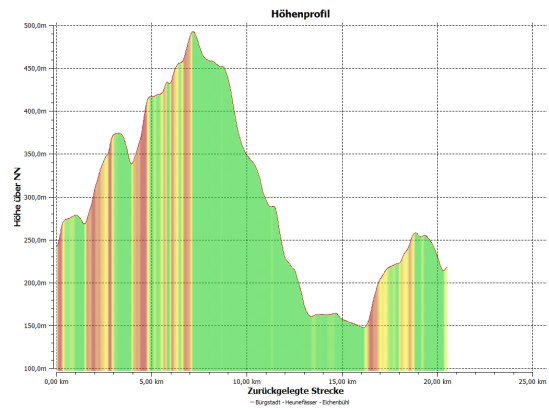

Spessartmäuse 2016 / Wanderung Nr. 4:

Datum: Sonntag, 28.02.2016
Start: 09:00 Uhr Wanderparkplatz Stutz in Bürgstadt
Streckentyp: Rundwanderung
Wanderstrecke: Bürgstadt – Heunefässer – Heunestein – Heunesäulen - Eichenbühl
Wanderdaten: 20,5 km / 420 Hm
Einkehr: Gasthaus «Zum Ritter» in Eichenbühl
Index: 20160228

Streckenverlauf:

Höhenprofil:

Kartenmaterial © BKG, TK 1:25.000 www.bkg.bund.de · Software © MagicMaps GmbH www.magicmaps.de