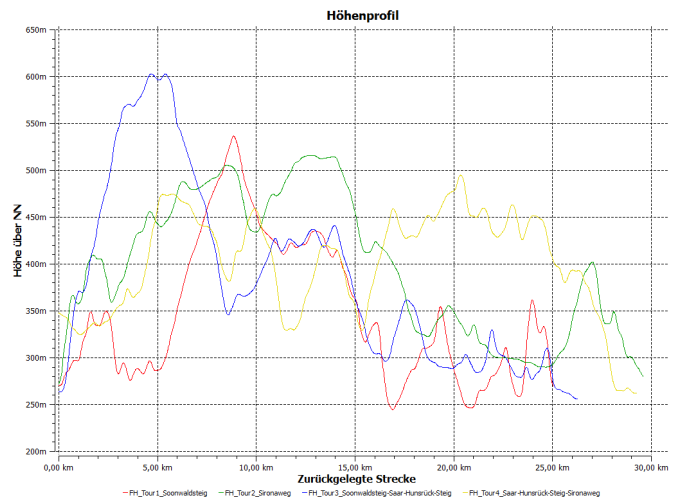

Höhenprofil:

Kartenmaterial © BKG, TK 1:25.000 www.bkg.bund.de · Software © MagicMaps GmbH www.magicmaps.de