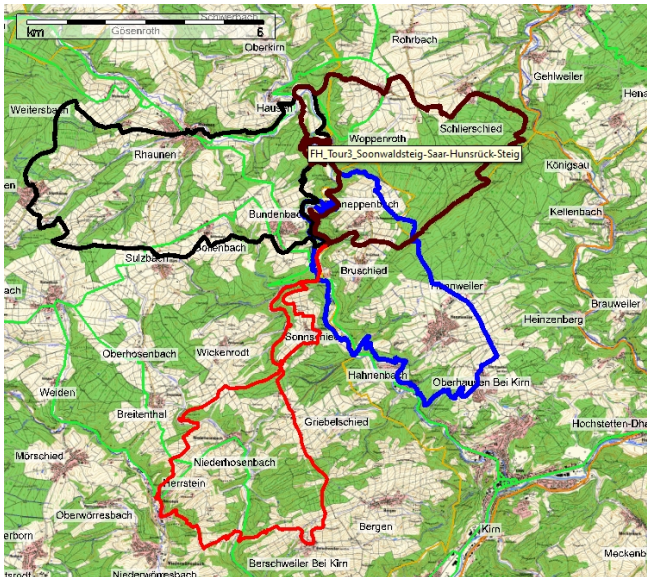

Spessartmäuse 2016 / Wanderung Nr. 7:

Datum: Ostern 2016 / 24.03.2016 – 29.03.2016
Unterkunft: Forellenhof Hotel Reinhardtsmühle in 55606 Rudolfshaus bei Kirn
Streckentypen: Rundwanderungen
Wanderstrecken: Forellenhof - Hunsrück [4 Wandertage]
Saar-Hunsrück-Steig / Soonwaldsteig / Sironaweg / Hahnenbachtalwanderweg
Wanderdaten: 110,1 km / 2.596 Hm
Index: 20160329

Streckenverlauf:

Höhenprofil:

Kartenmaterial © BKG, TK 1:25.000 www.bkg.bund.de · Software © MagicMaps GmbH www.magicmaps.de