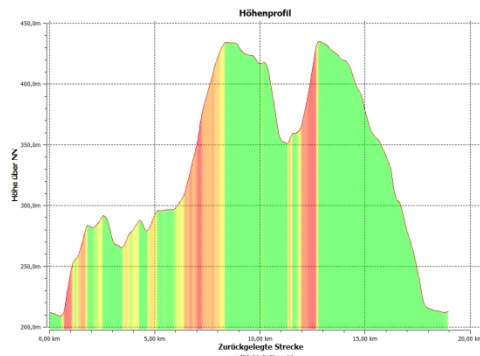

Höhenprofil:

Kartenmaterial © BKG, TK 1:25.000 www.bkg.bund.de · Software © MagicMaps GmbH www.magicmaps.de