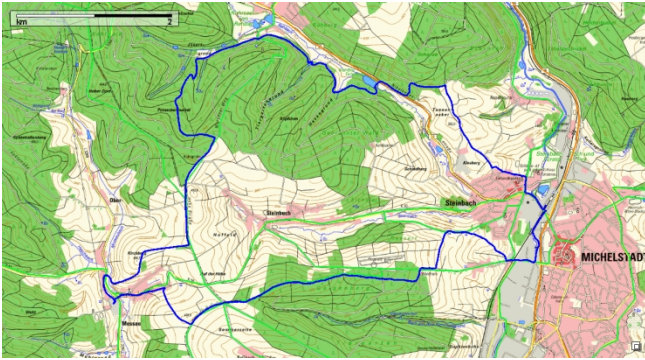

Spessartmäuse 2016 / Wanderung Nr. 15:

Datum: Sonntag, 22.05.2016
Treffpunkt / Start: 09:00 Uhr Bahnhof in Seligenstadt / 10:00 Uhr Bahnhof in Michelstadt
Streckentyp: Rundwanderung
Wanderstrecke: Michelstadt – Mossautal – Brauerei Schmucker
Wanderdaten: 18,9 km / 348 Hm
Einkehr: Brauereigasthof Schmucker nach ca. 12,5 km
Index: 20160522

Streckenverlauf:

Höhenprofil:

Kartenmaterial © BKG, TK 1:25.000 www.bkg.bund.de · Software © MagicMaps GmbH www.magicmaps.de