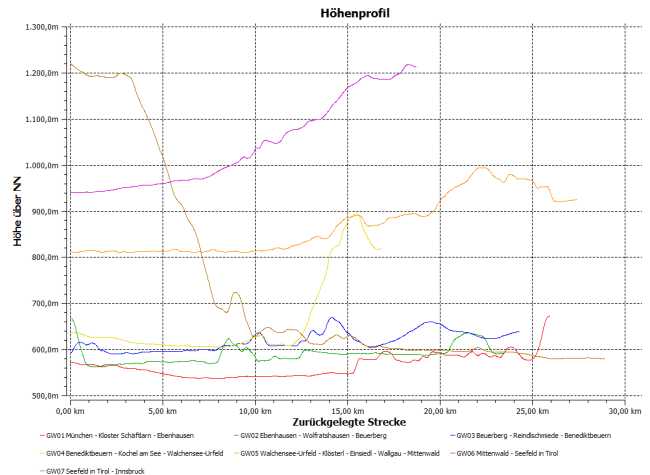

Spessartmäuse 2016 / Wanderung Nr. 18:

Datum: Samstag, 18.06.2016, bis Sonntag, 26.06.2016
Ausflugziel: Goetheweg / München - Innsbruck
Veranstalter: Alpenlandtouristik Landsberg
Streckentyp: Streckenwanderung
Index: 20160626

Streckenverlauf:

Höhenprofil:

Kartenmaterial © BKG, TK 1:25.000 www.bkg.bund.de · Software © MagicMaps GmbH www.magicmaps.de