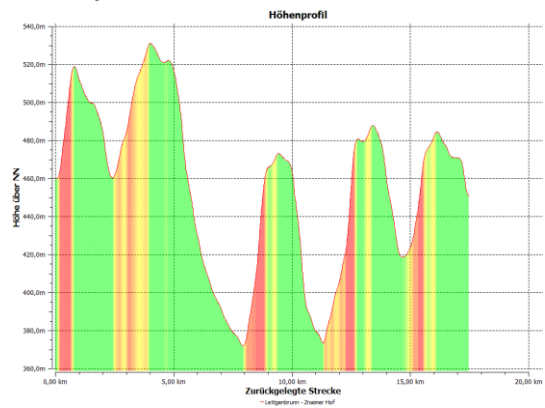

Spessartmäuse 2016 / Wanderung Nr. 29:

Datum: Sonntag, 06.11.2016
Treffpunkt / Start: 09:00 Uhr Parkplatz Golfclub Bad Orb Jossgrund Hindenburgstraße 7 in 63637 Jossgrund
Streckentyp: Rundwanderung
Wanderstrecke: Lettgenbrunn - Schwarzer Grund - Gollmich
Wanderdaten: 17,5 km / 413 Hm
Einkehr: Gasthaus Znaimer Hof nach ca. 15,0 km
Index: 20161106

Streckenverlauf:

Höhenprofil:

Kartenmaterial © BKG, TK 1:25.000 www.bkg.bund.de · Software © MagicMaps GmbH www.magicmaps.de