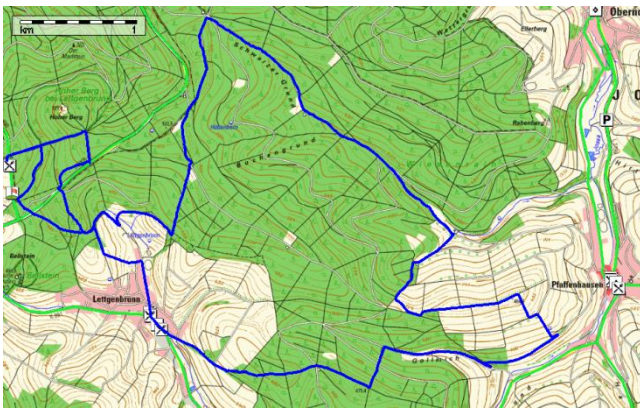

Spessartmäuse 2016 / Wanderung Nr. 29:

Datum: Sonntag, 06.11.2016
Treffpunkt / Start: 09:00 Uhr Parkplatz Golfclub Bad Orb Jossgrund Hindenburgstraße 7 in 63637 Jossgrund
Streckentyp: Rundwanderung
Wanderstrecke: Lettgenbrunn - Schwarzer Grund - Gollmich
Wanderdaten: 17,5 km / 413 Hm
Einkehr: Gasthaus Znaimer Hof nach ca. 15,0 km
Index: 20161106

Streckenverlauf:

Höhenprofil:

Kartenmaterial © BKG, TK 1:25.000 www.bkg.bund.de · Software © MagicMaps GmbH www.magicmaps.de