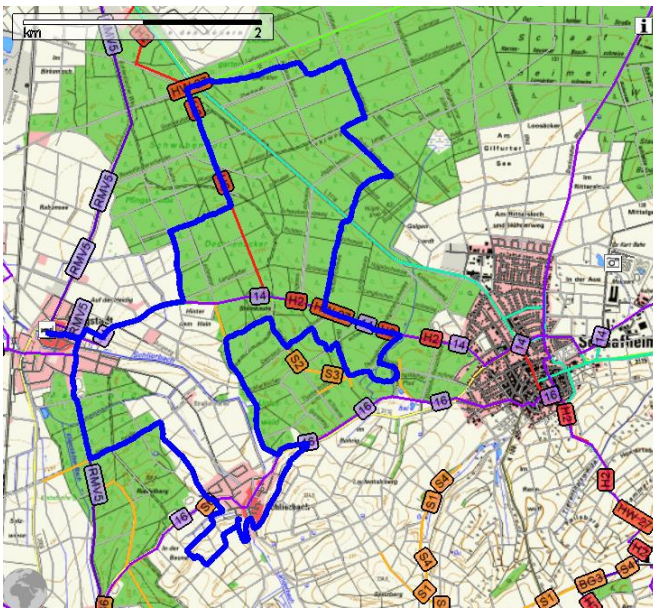

## Spessartmäuse 2017 / Wanderung Nr. 9:

**Datum:** Sonntag, 09.04.2017  
**Treffpunkt / Start:** 09:00 Uhr Treffpunkt Parkplatz Friedhof Raibacher Weg in 64850 Schlierbach  
**Streckentyp:** Rundwanderung  
**Wanderstrecke:** Schlierbach - Steinkaute - Ludwigschneise - Langstadt - Riedelberg  
**Wanderdaten:** 18,2 km / 140 Hm  
**Einkehr:** Landhotel Zur Brezel in Babenhausen-Langstadt nach 12,5 km  
**Index:** 20170409

### Streckenverlauf: