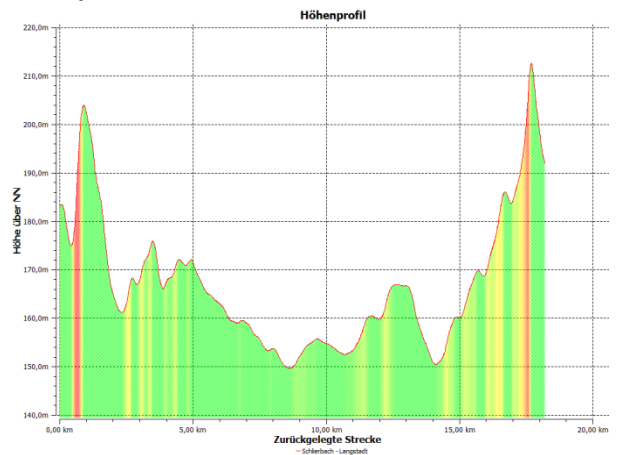

Höhenprofil:

Kartenmaterial © BKG, TK 1:25.000 www.bkg.bund.de · Software © MagicMaps GmbH www.magicmaps.de