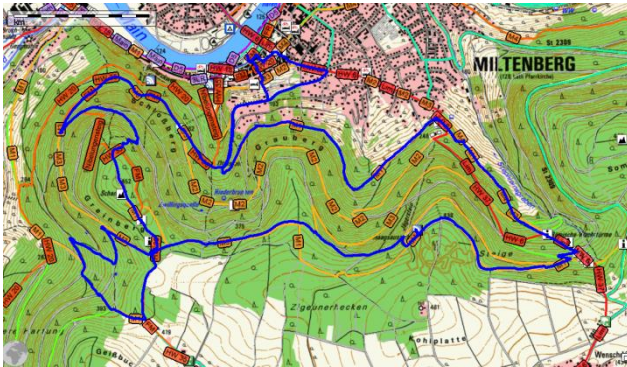

## Spessartmäuse 2017 / Wanderung Nr. 19:

**Datum:** Sonntag, 18.06.2017  
**Treffpunkt / Start:** 09:00 Uhr Start der Wanderung in Miltenberg Parkplatz Pfarrkirche  
**Streckentyp:** Rundwanderung  
**Wanderstrecke:** Miltenberg - Nibelungensteig - Keltensteig - Greinberg - Kutscherpfad - Haagsaussicht  
**Wanderdaten:** 17,7 km / 504 Hm  
**Einkehr:** Trattoria Belvedere in Miltenberg nach 14,5 km  
**Index:** 20170618

### Streckenverlauf:

Kartenmaterial © BKG, TK 1:25.000 [www.bkg.bund.de](http://www.bkg.bund.de) • Software © MagicMaps GmbH [www.magicmaps.de](http://www.magicmaps.de)

### Höhenprofil: