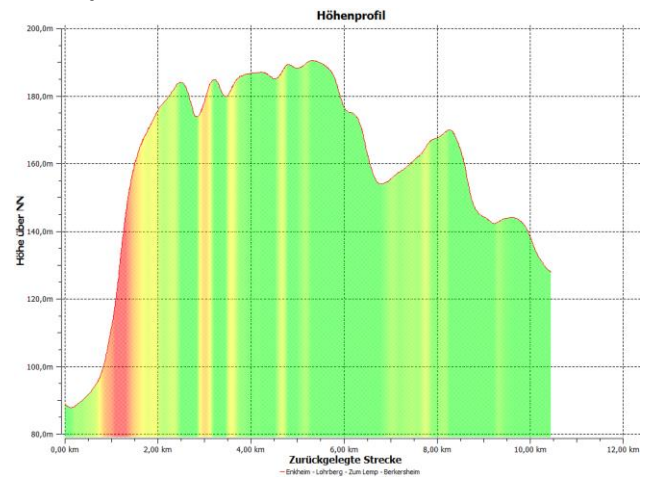

Höhenprofil:

Kartenmaterial © BKG, TK 1:25.000 www.bkg.bund.de • Software © MagicMaps GmbH www.magicmaps.de