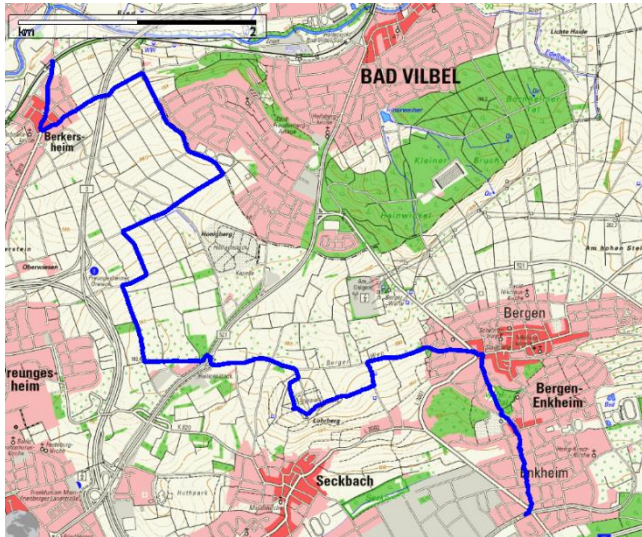

## Spessartmäuse 2017 / Wanderung Nr. 25:

**Datum:** Sonntag, 06.08.2017  
**Treffpunkt / Start:** 11:30 Uhr Treffpunkt U-Bahnstation Enkheim in Frankfurt  
**Streckentyp:** Streckenwanderung  
**Wanderstrecke:** Frankfurter Grüngürtel / Enkheim – Lohrberg - Berkersheim  
**Wanderdaten:** 10,4 km / 138 Hm  
**Einkehr:** Lohrberg-Schänke nach 3,5 km und Gasthaus Zum Lemp in Berkersheim nach 10,0 km  
**Index:** 20170806

### Streckenverlauf: